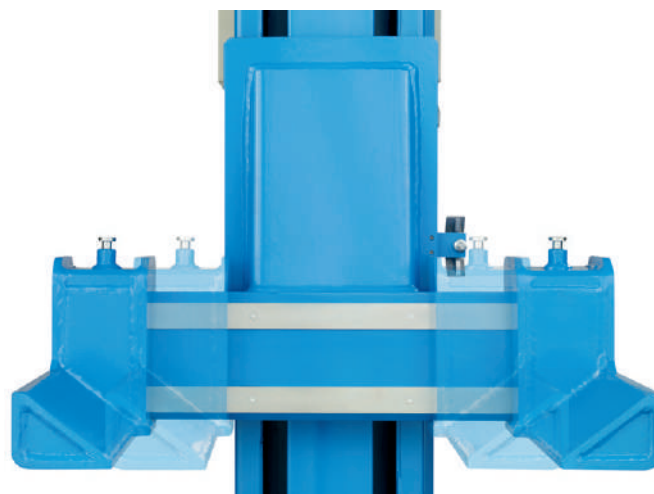

### KIT PER UTILIZZO ALL'ESTERNO

Extra charge for outdoor use  
Supplément pour installation en extérieur  
Mehrpreis für den äußeren Gebrauch

**ART. 984** ✓ SERIE 959 • 963

### CARRELLO DOTATO DI FORCHE REGOLABILI

Trolley with adjustable forks  
Chariot avec fourches réglables  
Wagen mit verstellbaren Radgabeln

**ART. 983/FM** → Ø 1200 • 500 mm

✓ SERIE 953 • 959 • 963 • 995 • 995W