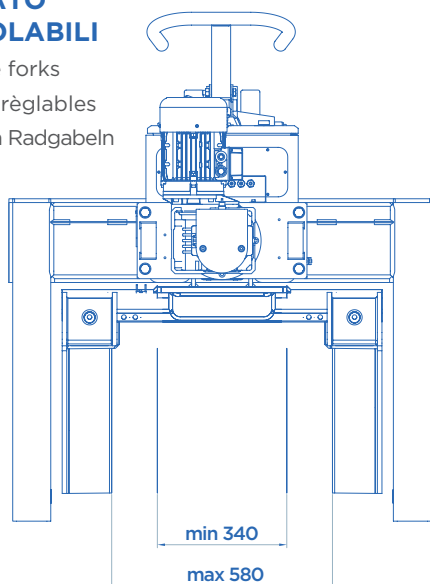

**ART. 983** → Ø 700 • 500 mm

**ART. 983/A** → Ø 800 • 700 mm

**ART. 983/B** → Ø 900 • 800 mm

7500 Kg

### KIT PER UTILIZZO ALL'ESTERNO

Extra charge for outdoor use  
Supplément pour installation en extérieur  
Mehrpreis für den äußeren Gebrauch

**ART. 984** ✓ SERIE 959 • 963

### CARRELLO DOTATO DI FORCHE REGOLABILI

Trolley with adjustable forks  
Chariot avec fourches réglables  
Wagen mit verstellbaren Radgabeln

**ART. 983/FM** → Ø 1200 • 500 mm

✓ SERIE 953 • 959 • 963 • 995 • 995W